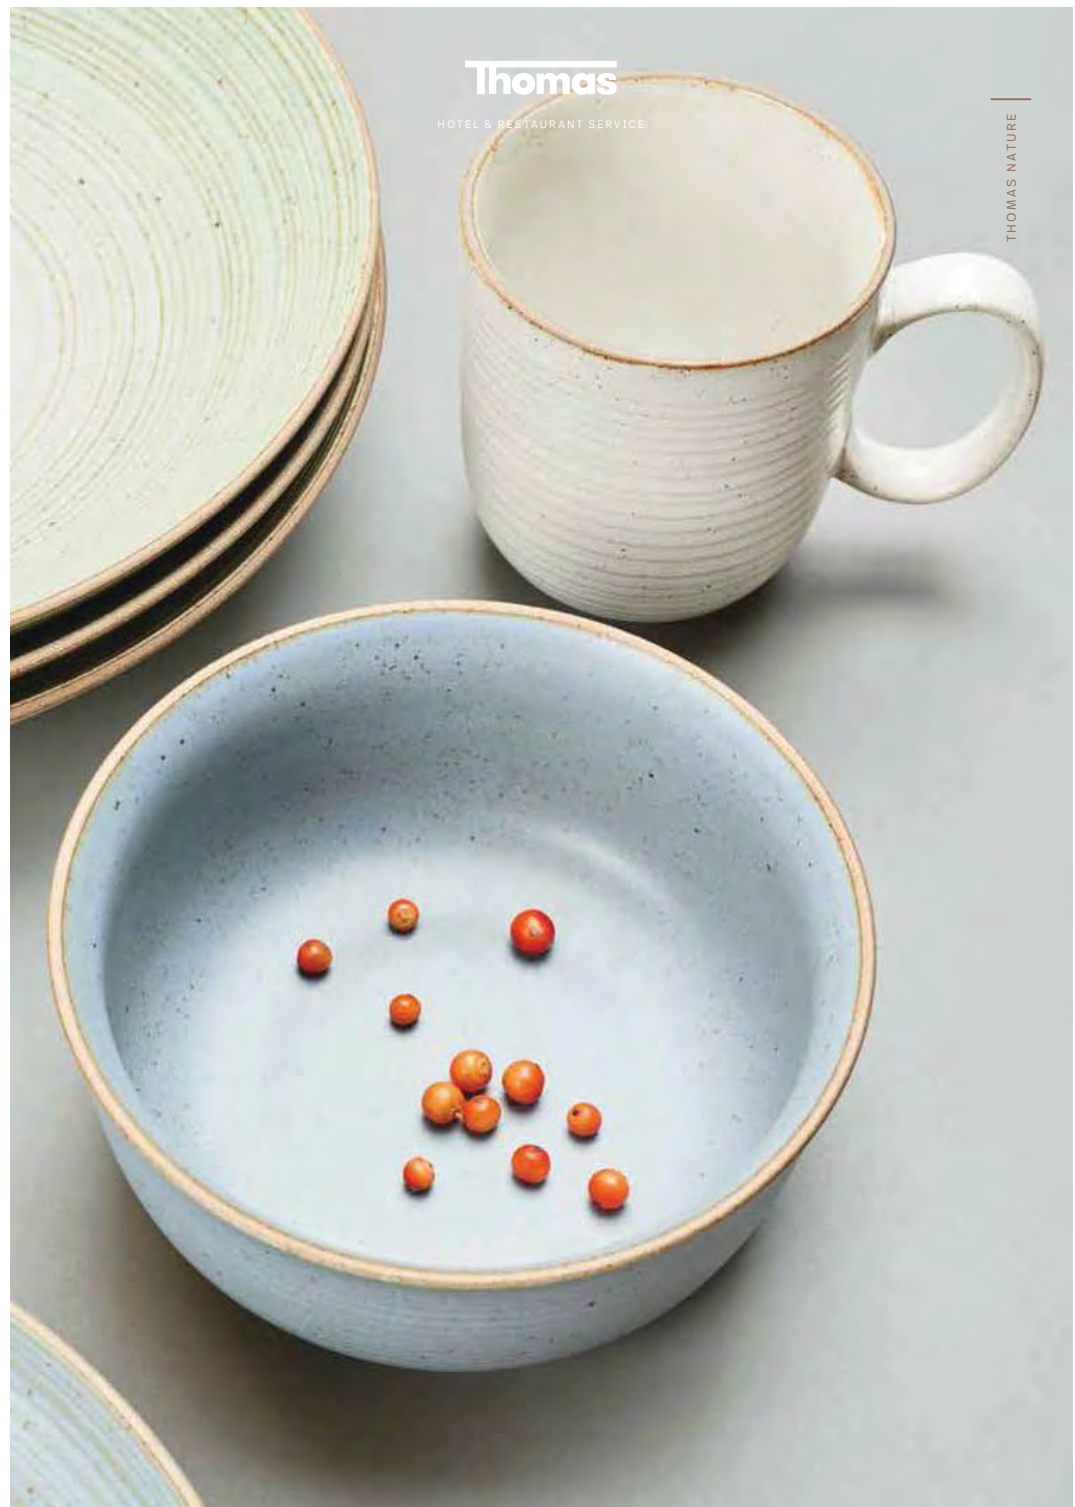

- Colori standard disponibili:  
Sand, Leaf, Water

Look très naturel

- Grès de haute qualité

- Émailage réalisé à la main

- Rendu des couleurs unique pour chaque article

- Couleurs standard disponibles:  
Sand, Leaf, Water